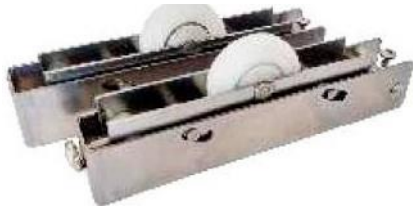

PRESILHA DO ARREMATE
ALUMÍNIO

ROLDANA SIMPLES COM
REGULAGEM

ROLDANA DUPLA COM
REGULAGEM

ROLDANA INOX ÚNICA P/
TRILHO MACARRÃO 80KG

ROLDANA INOX DUPLA P/
TRILHO MACARRÃO 15KG

ROLDANA DUPLA
REFORÇADA P/ TRILHO
MACARRÃO 200KG